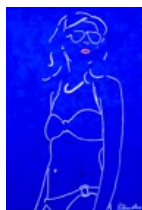

ALDEMA

design&art

20

JL CELEREAU de CLERCQ
Fantaisie séductrice, 2019
30 tirages numérotés
30x20
dim. à la demande 30 X 20 cm

€ 200

21

JL CELEREAU de CLERCQ
Nue Assise , 2019
30 tirages numérotés
30 X 20 cm

€ 300

22

JL CELEREAU de CLERCQ
Porticcio MAC1, 2017
Mixte Pigment et Huile
200 X 140 cm

€ 4500

23

JL CELEREAU de CLERCQ
DOS DE FEMME, 2021
Patine bronze sur polyester
110 x 70 x40 cm

€ 3000

24