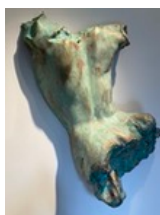

€ 300

22

JL CELEREAU de CLERCQ
Porticcio MAC1, 2017
Mixte Pigment et Huile
200 X 140 cm

€ 4500

23

JL CELEREAU de CLERCQ
DOS DE FEMME, 2021
Patine bronze sur polyester
110 x 70 x40 cm

€ 3000

24

JL CELEREAU de CLERCQ
BUSTE DE FEMME, 2021
Patine bronze sur polyester
110 x 70 x40 cm

€ 3000

25

JL CELEREAU de CLERCQ
bain de soleil, 2021
encre noire sur velin
50 x 32,5 cm

€ 350

26

JL CELEREAU de CLERCQ
lecture en été, 2021
encre noire sur velin
50 x 32,5 cm