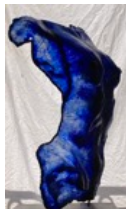

€ 3000

35

JL CELEREAU de CLERCQ
BUSTE FLEURI, 2021
végétal sur résine polyester
48 x 38 x 20 cm

€ 4000

36

JL CELEREAU de CLERCQ
BUSTE BLEU, 2021
résine polyester pigmenté
110 x 70 x 40 cm

€ 4500

37