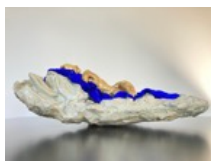

33

JL CELEREAU de CLERCQ
Buste de femme bleu, 2021
résine polyester pigmenté
110 X 70 X 40 cm

€ 4500

ALDEMA

design&art

34

JL CELEREAU de CLERCQ
Femme doré sur drap bleu, 2021
Pigment feuille d'or sur résine polyester
55 x 32 x 20 cm

€ 3000

35

JL CELEREAU de CLERCQ
BUSTE FLEURI, 2021
végétal sur résine polyester
48 x 38 x 20 cm

€ 4000

36

JL CELEREAU de CLERCQ
BUSTE BLEU, 2021
résine polyester pigmenté
110 x 70 x 40 cm

€ 4500

37